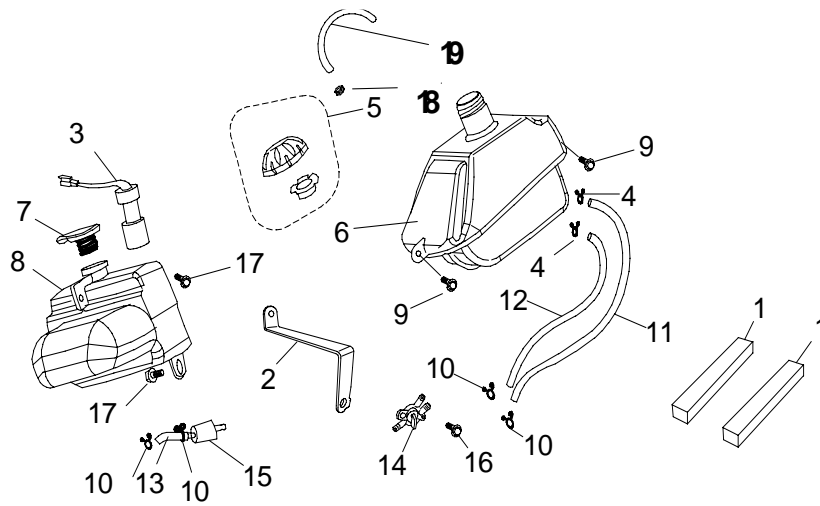

F-5

Fuel Tank, Oil Tank

Item	Part No.		Qty
1	12110-A01-100	Sponage	2
2	12220-A01-001	Bracket, Support	1
3	12210-A01-000	Gauge, Oil Level	1
4	97411-A01-000	Clip	2
5	12150-A01-020	Cap Assembly, Fuel tank	1
6	12100-A01-020	Tank, Fuel	1
7	12205-A01-101	Cap, Oil Tank	1
8	12200-A01-101	Tank, Oil	1
9	91750-06016-10G	Bolt ,Flange	2
10	97410-E01-000	Clip, Tube	4
11	12310-A01-002	Tube A , Fuel	1
12	12311-A01-002	Tube B , Fuel	1
13	12317-A01-011	Tube,Oil	1
14	12105-A01-000	Valve, Fuel	1
15	12215-A01-000	Oil Filter	1
16	91700-06012-10G	Hex. Bolt, Flange	1
17	91821-A01-000	Bolt, Hex Ladder(Short)	2
18	12153-A01-100	Spring	1
19	12151-A01-001	Hose, Breather (300mm)	1