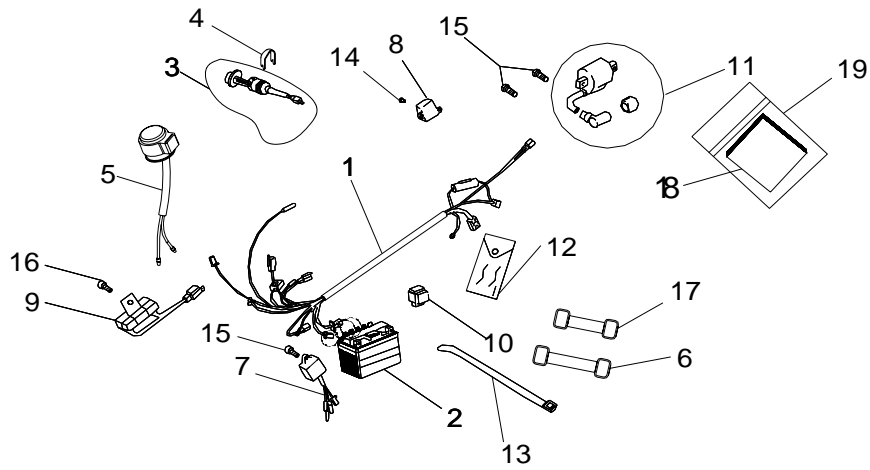

F-15
Electronics

Item	Part No.		Qty
1	63100-A01-070	Main Wire Assy	1
2	63205-A01-00A	Battery	1
3	61105-A01-001	Main Switch	1
4	61107-A01-000	Clip, Main Switch	1
5	61136-A01-010	Switch, Engine Stop	1
6	83110-A01-000	Rubber Band, Tool Bag	1
7	61115-A01-030	C.D.I Unit	1
8	61120-A01-000	Rectifier & Regulator	1
9	61125-A01-100	Resistor	1
10	61130-A01-100	Starter Relay	1
11	61109-A01-000	Ignition Coil	1
12	72105-A01-000	Tool Bag	1
13	93705-A01-000	Strap	12
14	91740-05012G	Bolt, Pan Phillips	2
15	91700-06016-10G	Hex Washer Face Bolt	3
16	91700-06012-10G	Hex. Bolt, Flange	1
17	83105-A01-010	Rubber Band, Battery	1
18	72117-A01-0LD	Owner manual	1
19	97810-A01-000		1