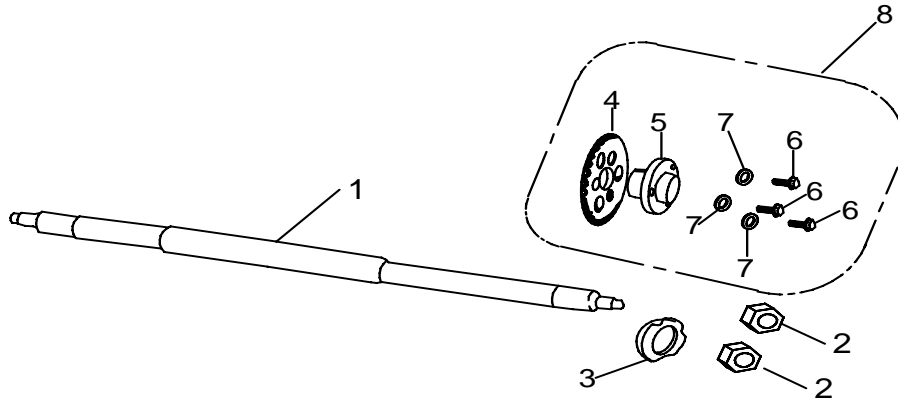

F-12

Rear Axle, Sprocket

Item	Part No.		Qty
1	23205-A01-070	Wheel Axle,Rear	1
2	92110-28-36B	Hex. Acorn Nut	2
3	P90430-303801	Washer,Wave	1
4	23306-A01-000	Sprocket	1
5	23310-A01-000	Sprocket Holder, Driven	1
6	91810-A01-000	Bolt, Hex. Washer Plate	3
7	93103-A01-000	Spring Washer	3
8	23300-A01-00E	Sprocket Ass'y(rear, 428-32T)	1