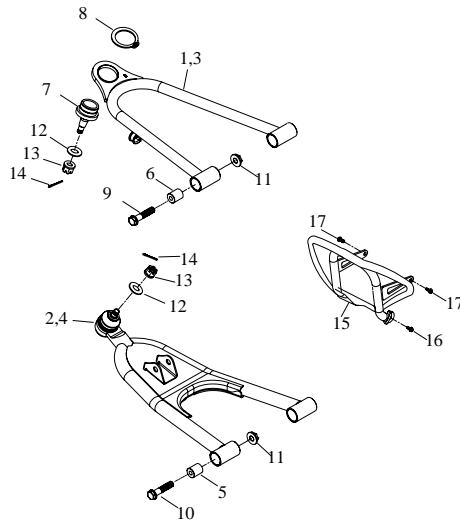

F-2  
Frame

Item	Part No.		Qty
1	71000-A01-072	Chassis	1
2	93405-IRTW32A	Circlip	1
3	95100-B6002 2RS	Bearing	1
4	93501-A01-000	Coushion, Seat	2
5	71205-A01-000	Engine Holder Seat	2
6	93305-A01-100	Collar (andoised)	1
7	93310-A01-100	Collar(andoised)	1
8	91700-12220-14G	Blot Flange	1
9	91710-08035-12G	Hex Washer Face Bolt	2
10	91700-08012-12G	Hex Washer Face Bolt	4
11	92130-12S-17G	Nut, Insert Lock	1
12	91835-A01-000	Stud, Warning Plate	2
13	71236-A01-000	VIN Plate	1

F-3

A Arm, Footrest

Item	Part No.		Qty
1	82105-A01-040	Fork, Rear	1
2	95305-A01-000	Bushing Contain Oil	2
3	93315-A01-000	Spacer Tube, Rear-fork	1
4	93609-A01-100	Seal cover,swing Arm	2
5	93500-A01-000	Rubber Sleeve	1
6	P91700-14290-19G	Bolt, Flange	1
7	92130-14S-19G	Nut, Insert Lock	1
8	91700-08012-12G	Bolt, Flange	8
9	71215-A01-000	Footrest Assy	2
10	93502-A01-000	Rubber Mate	8

F-4

Fend Bur, Rocker Arm

Item	Part No.		Qty
1	81105-A02-060	A. Arm, Upper,Left	1
2	81106-A02-010	A. Arm, Lower, Left	1
3	81110-A02-060	A Arm, Upper,Right	1
4	81111-A02-010	A Arm, Lower,Right	1
5	93505-A01-100	Bush	4
6	93507-082021	Bush	4
7	52316-A03-000	Ball Joint	2
8	93406-STW34	Cir Clip	2
9	91710-08035-12G	Hex Washer Face Bolt	4
10	91700-10048-14G	Hex Washer Face Bolt	4
11	92130-10S-14G	Nut, Insert Lock	8
12	P93100-10517-26G	Washer,Plate	4
13	P92140-10-14G	Cross Thread Nut	4
14	94000-02019	Cotter pin	4
15	71211-A01-050	Front Bumper	1
16	91700-08012-12G	Hex Waser Face Bolt	2
17	91750-06016-10G	Bolt ,Flange	2