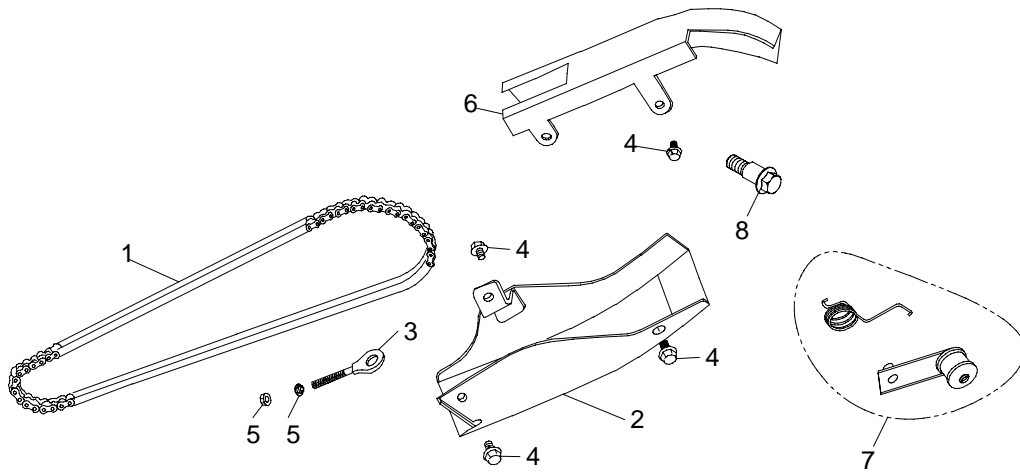

F-13

Chain, Guard

Item	Part No.		Qty
1	23315-NP428H-092	Chain	1
2	71225-A01-000	Guard, Bottom, Chain	1
3	23321-A01-010	Adjuster, Chain	2
4	91700-08012-12G	Hex Washer Face Bolt	5
5	92130-08S-14G	Nut, Flange	4
6	71230-A01-100	Guard, Top, Chain	1
7	23320-A01-002	Bracket, Chain	1
8	91823-A01-000	Hex Washer Ladder Bolt	1