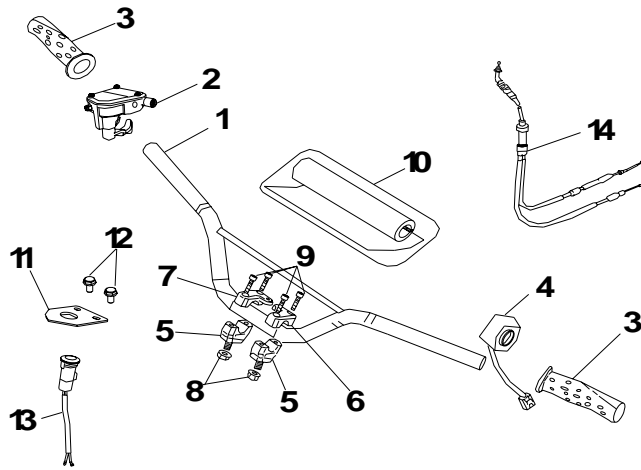

F-11

Handle bar, Lever

Item	Part No.		Qty
1	51100-A01-010	Handlebar	1
2	31410-A02-000	Bottom Clamp, Throttle	1
3	51105-A01-000	Grip, Handle(L)	2
4	61100-A01-010	Handle Switch Ass'y, Left	1
5	52105-A01-000	Bottom Clamp, Handlebar	2
6	52110-A01-000	Top Clamp, L. Handlebar	1
7	52115-A01-000	Top Clamp, R. Handlebar	1
8	92130-10S-14G	Nut, Insert Lock	2
9	P91760-06025-05G	Screw, Hex. Socket	4
10	51110-A01-050	Pad, Handlebar	1
11	52125-A01-00A	Fixed-bracket, Indicate light	1
12	91760-06012-05G	Hex. Screw, Socket	2
13	62105-A01-00A	Indicator Light, Oil(Red)	1
14	31215-A01-020	Cable, Throttle	1