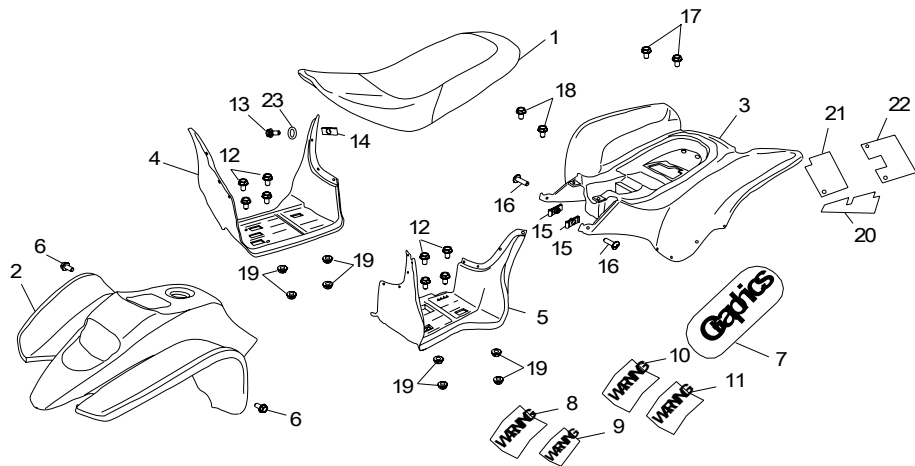

F-16

Seat, Fender

Item	Part No.		Q'ty
1	71305-A01-0LD	Seat	1
2	72205-A01-000	Fender, Front(blue)	1
	72205-A01-00A	Fender, Front(Red)	
	72205-A01-00B	Fender, Front(yellow)	
	72205-A01-00D	Fender, Front (Black)	
	72205-A01-00G	Fender,Front(Orange)	
3	72210-A01-000	Fender, Rear (blue)	1
	72210-A01-00A	Fender, Rear (Red)	
	72210-A01-00B	Fender, Rear (yellow)	
	72210-A01-00D	Fender , Rear(Black)	
	72210-A01-00G	Febder,Rear(Orange)	
4	72215-A01-000	R. Footrest	1
5	72220-A01-000	L. Footrest	1
6	91750-06016-10G	Bolt ,Flange	2
7	72115-A01-0LD	Sticker	1
8	72110-A01-010	Warning Sticker, No Under 16	1
9	72110-A01-050	Warning Sticker, Engine Proof	1
10	72110-A01-030	Warning Sticker,Riding	1
11	72110-A01-040	Warning Sticker, Tire Pressure	1
12	91700-06016-10G	Hex Washer Face Bolt	8
13	91825-A01-00A	Screw, Tapping	16
14	92215-A01-000	U Plate Nut	16
15	92210-A01-000	U Plate Nut(Andoised)	2
16	P91731-06015S	Screw,Cross	2
17	91821-A01-000	Bolt, Hex Ladder(Short)	2
18	91820-A01-000	Bolt, Hex Ladder(Long)	2
19	92130-06S-10G	Nut, Self-Locking	8
20	72120-A01-000	Heat Cushion(Side)	1
21	72125-A01-000	Heat Cushion(Front)	1
22	72130-A01-000	Heat Cushion(Rear)	1
23	93104-A01-010	Washer, Nylon	16