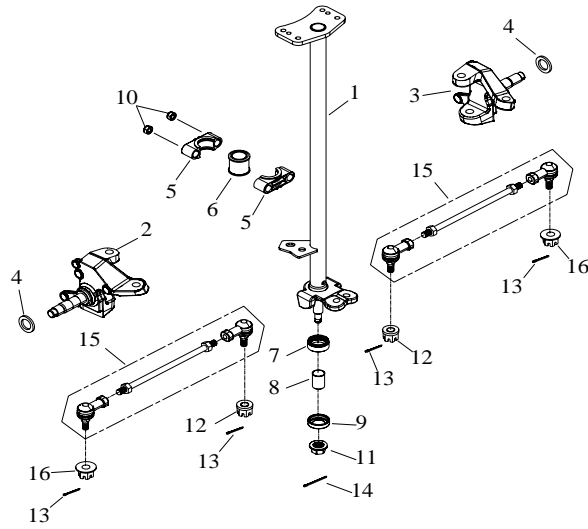

F-13

Chain, Guard

Item	Part No.		Qty
1	23315-NP428H-092	Chain	1
2	71225-A01-000	Guard, Bottom, Chain	1
3	23321-A01-010	Adjuster, Chain	2
4	91700-08012-12G	Hex Washer Face Bolt	5
5	92130-08S-14G	Nut, Flange	4
6	71230-A01-100	Guard, Top, Chain	1
7	23320-A01-002	Bracket, Chain	1
8	91823-A01-000	Hex Washer Ladder Bolt	1

F-14

Steering,Shaft ,Link

Item	Part No.		Qty
1	52205-A01-020	Steering Shaft Ass'y	1
2	52320-A03-000	Knuckle, L.	1
3	52325-A03-000	Knuckle, R.	1
4	P93107-21228-10	Washer, Plain	2
5	52120-A01-000	Shaft Holder, Steering	2
6	93510-A01-000	Bush, PU	1
7	96100-183207A	Seal , Oil	1
8	93325-A01-100	Spacer, Inner	1
9	96100-223507A	Seal, Oil	1
10	92130-08S-14G	Nut, Insert Lock	2
11	92130-14S-19G	Nut, Insert Lock	1
12	92130-10S-14G	Nut, Insert Lock	2
13	94000-01620	Cotter pin	4
14	94000-03032	Cotter pin	1
15	52300-A02-030	Link Ass'y	2
16	92141-10-14G	Cross Thread Nut	2