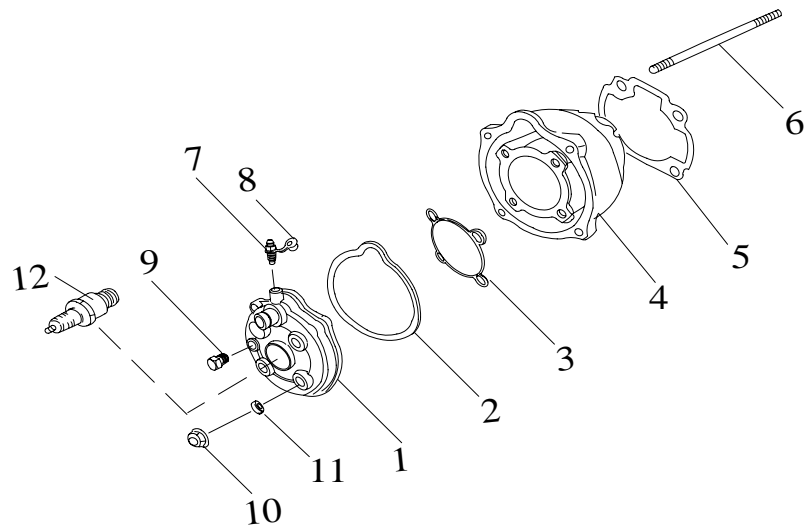

E-1

Cylinder,Cylinder Head & Spark Plug

Item	Part No.	Part Name	Q'ty
1	12200-E03-100	Head, Cylinder	1
2	12310-E03-101	Ring, Oil	1
3	12300-E03-100	Ring, Oil	1
4	12100-E03-100	Cylinder	1
5	12191-E03-102	Gasket, Cylinder	1
6	P91000-07109	Bolt, Stud	4
7	15872-E01-000	Bolt,Leaking	1
8	15873-E01-000	Cap,Leaking	1
9	15240-E01-000	Sensor, Temperature	1
10	92207-E03-000	Nut, cap	4
11	P93102-E03-000	Washer, Plane (Copper)	4
12	98069-1BR8HSA-R	Plug, Spark	1

E-2

Piston, Crankshaft

Item	Part No.	Part Name	Qty
7	13300-E06-000	Piston(std.),50cc	1
8	13400-E03-100	Pin, Piston	1
9	13410-E03-100	Clip, Piston Pin	2
10	13310-E06-000	Rings,Piston(std.)	1

E-3

Pump Ass'y, Liquid

Item	Part No.	Part Name	Qty
1	93406-STW08A	CirClip	1
2	15211-E01-000	Pump Driver Wheel	1
3	94002-030198	Pin	1
4	95100-T608LLU	Ball, Bearing	2
5	15216-E01-000	collar	1
6	15212-E01-000	Body Pump	1
7	96100-101804	Seal, Oil	1
8	15213-E01-001	Rotor Ass'y , Pump	1
9	96200-525020	Oil-Ring	1
10	15215-E01-000	Cap,Pump	1
11	P91740-05016W	Bolt, Pan, Crosshead	3
12	31130-E01-000	Plug, Rubber	3
13	15875-E01-000	Bolt, Driver	3
14	P93100-06013-01W	Washer, Plain	3
15	P91760-06020-05W	Hex. Socket Bolt	2
16	1520A-E01-000	Pump Ass'y, Liquid	1

E-4

Radiator

Item	Part No.	Part Name	Qty
1	15230-A03-010	Radiator Assembly	1
2	15229-A03-010	Pour Set	1
3	15233-A02-010	Hose A, Liquid	1
4	15233-162424	Hose B, Liquid	1
5	15233-A02-020	Hose C, Liquid	1
6	17211-E01-000	Cover, Dust-Proof	1
7	97411-230-12	Clip	8
8	P91740-05010B	Bolt, Crosshead, Pan Phillips	2
9	71312-A03-000	Support, Radiator	1
10	15236-A03-000	Mesh, Radiator	1
11	91700-06016-10G	Hex. Bolt, Flange	7
12	72116-A01-001	Warning Decal, Radiator	1
13	P91750-06025-10G	Hex. Bolt, Flange	2
14	15235-A01-040	Coolant(green)	1
15	17110-E01-000	Grommet	2
16	91836-A01-000	Bolt	1
17	71280-A01-000	bracket, Radiator	1
18	P91700-08016-12B	Hex. Bolt, Flange	1
19	15234-A02-000	Hose, Radiator Cap	1