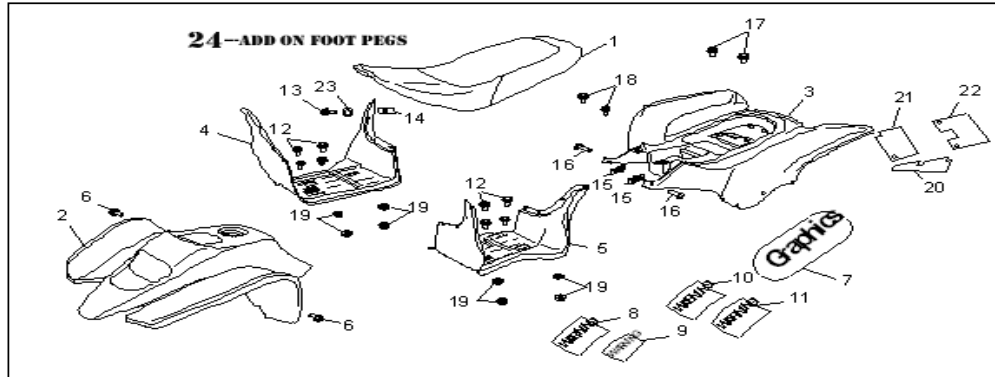

Item	Part No.	Part Name	Qty	Note
1	71305-A01-00B	Seat	1	
2	72205-A01-000	Fender, Front(blue)	1	
	72205-A01-00A	Fender, Front(Red)	1	
	72205-A01-00B	Fender, Front (yellow)	1	
	72205-A01-11C	Fender,Front(silver)	1	
	72205-A01-00F	Fender,Front(green)	1	
3	72210-A01-000	Fender, Rear (blue)	1	
	72210-A01-00A	Fender, Rear (Red)	1	
	72210-A01-00B	Fender , Rear(yellow)	1	
	72210-A01-11C	Febder,Rear(silver)	1	
	72210-A01-00F	Febder,Rear(green)	1	
4	72215-A01-000	R. Footrest	1	
5	72220-A01-000	L. Footrest	1	
6	91750-06016-10G	Bolt ,Flange	2	
7	72115-A01-060	Graphic Sticker	1	
8	72110-A01-060	Sticker,Warning	1	
9	72110-A01-050	Sticker,Warning	1	
10	72110-A01-030	Sticker,Warning	1	
11	72110-A01-040	Sticker,Warning	1	
12	91700-06016-10G	Hex Washer Face Bolt	8	
13	91825-A01-00A	Screw, Tapping	16	
14	92215-A01-000	U Plate Nut	16	
15	92210-A01-000	U Plate Nut(Andoised)	4	
16	91765-06018-04S	Hex Socket Bolt	2	
17	91821-A01-000	Bolt, Hex Ladder(Short)	2	
18	91820-A01-000	Bolt, Hex Ladder(Long)	2	
19	92130-06S-10G	Nut, Self-Locking	8	
20	72120-A01-000	Heat Cushion(Side)	1	
21	72125-A01-000	Heat Cushion(Front)	1	
22	72130-A01-000	Heat Cushion(Rear)	1	
23	93104-A01-010	Washer, Nylon	16	
24	72300-A02-000	Foot pegs risers	2