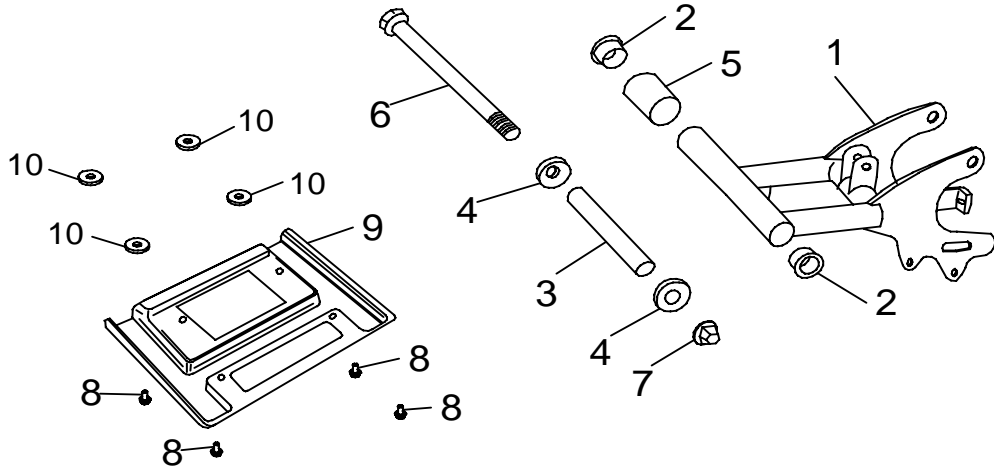

F-3

DRX 50 Only Parts Book

Awing Arm , Footrest

Item	Part No.	Part Name	Qty	Note
1	82105-A01-001	Fork, Rear	1	
2	95305-A01-000	Bushing Contain Oil	2	
3	93315-A01-000	Spacer Tube, Rear-fork	1	
4	93105-A01-100	Seal cover, swing Arm	2	
5	93210-A01-000	Rubber Sleeve	1	
6	91700-14290-19G	Bolt, Flange	1	
7	92130-14S-19G	Nut, Insert Lock	1	
8	91700-08012-12G	Hex Washer Face Bolt	8	
9	71215-A01-000	Footrest assembly	2	
10	93215-A01-000	Rubber Mate	8