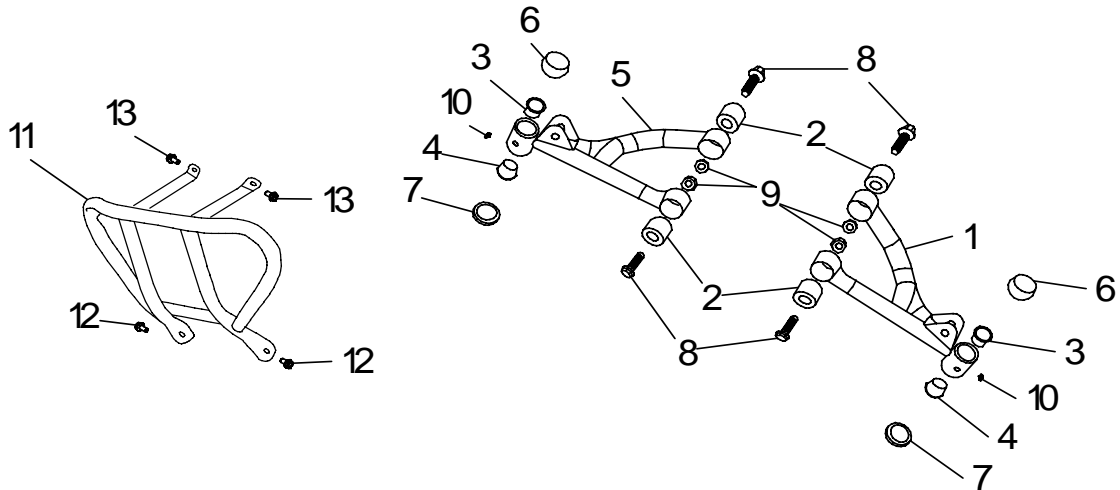

F-4

DRX 50 Only Parts Book

Bumper A Arms

Item	Part No.	Part Name	Qty	Note
1	81105-A02-000	A. Arm, Left	1	
2	93505-A01-100	Bush	4	
3	95310-A01-000	Bush, rubber Oil, Top	2	
4	95315-A01-000	Bush, Rubber oil, Bottom	2	
5	81110-A02-000	A Arm, Right	1	
6	93605-A01-000	Waterproof Rubber	2	
7	93610-A01-000	Dustproof Rubber	2	
8	91700-10048-14G	Bolt, Flange	4	
9	92130-10S-14G	Nut, insert Lock	4	
10	91805-A01-000	Grease Valve	2	
11	71211-A01-00B	Front Bumper	1	
12	91700-08012-12G	Hex Washer Face Bolt	2	
13	91750-06016-10G	Bolt ,Flange	2	
14	71235-A01-010	Rear Hand Grip	1