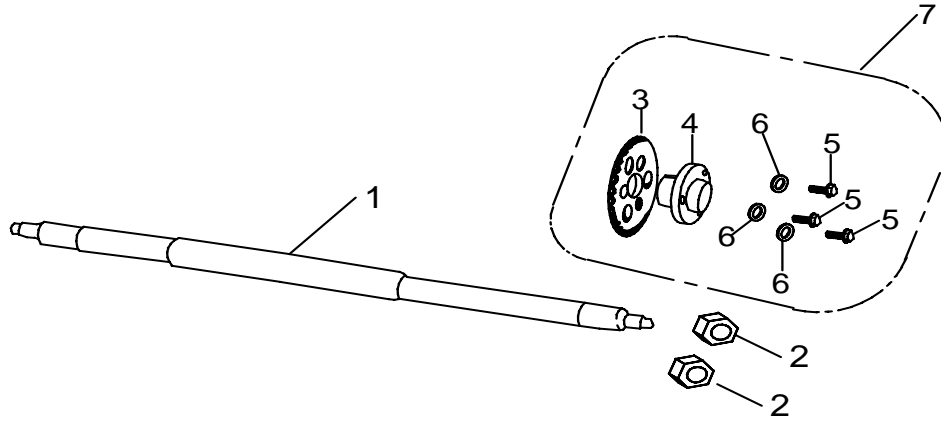

F-12
Rear Axle, Sprocket

DRX 50 Only Parts Book

Item	Part No.	Part Name		Qty	Note
1	23205-A01-040	38"	Wheel Axle, Rear	1	
1	23205-A01-070	41"	Wheel Axle, Rear	1	
2	P92110-28-36B		Hex. Acorn Nut	2	
3	23305-A01-00C	23305-A01-00A	Sprocket 35 alt # too	1	
4	23310-A01-000		Sprocket Holder, Driven	1	
5	91810-A01-000		Bolt, Hex. Washer Plate	3	
6	93103-A01-000		Spring Washer	3	
7	23300-A01-00C		Sprocket Ass'y (rear, 428-30T)	1