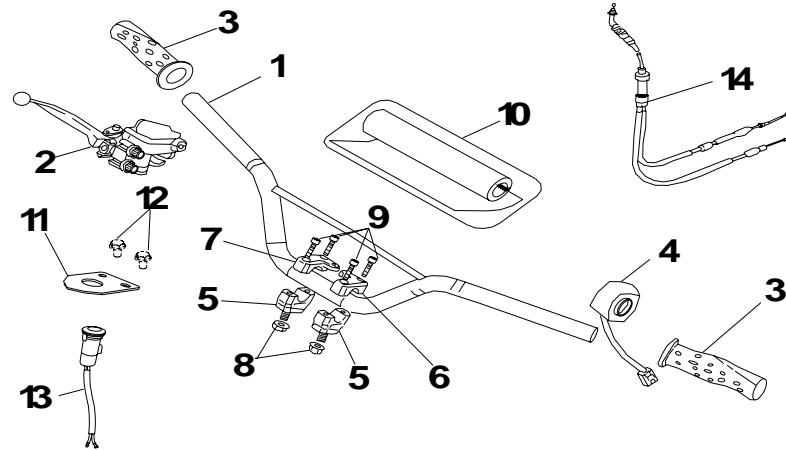

F-11
Handle bar, Lever

DRX 50 Only Parts Book

Item	Part No.	Part Name	Qty	Note
1	51100-A01-010	Handleber	1	
2	31450-A01-020	Lever Ass'y,Right	1	
3	51105-A01-000	Grip, Handle(L)	2	
4	61100-A01-010	Handle Switch Ass'y, Left	1	
5	52105-A01-000	Bottom Clamp, Handlebar	2	
6	52110-A01-000	Top Clamp, L. Handlebar	1	
7	52115-A01-000	Top Clamp, R. Handlebar	1	
8	92130-10S-14G	Nut, Insert Lock	2	
9	91760-06025-05G	Screw, Hex. Socket	4	
10	51110-A01-050	Pad,Handlebar	1	
11	52125-A01-00A	Fixed-bracket, Indicate light	1	
12	91760-06012-05G	Hex. Screw, Socket	2	
13	62105-A01-00A	Indicator Light, Oil(Red)	1	
14	31215-A01-000	Cable, Throttle	1	