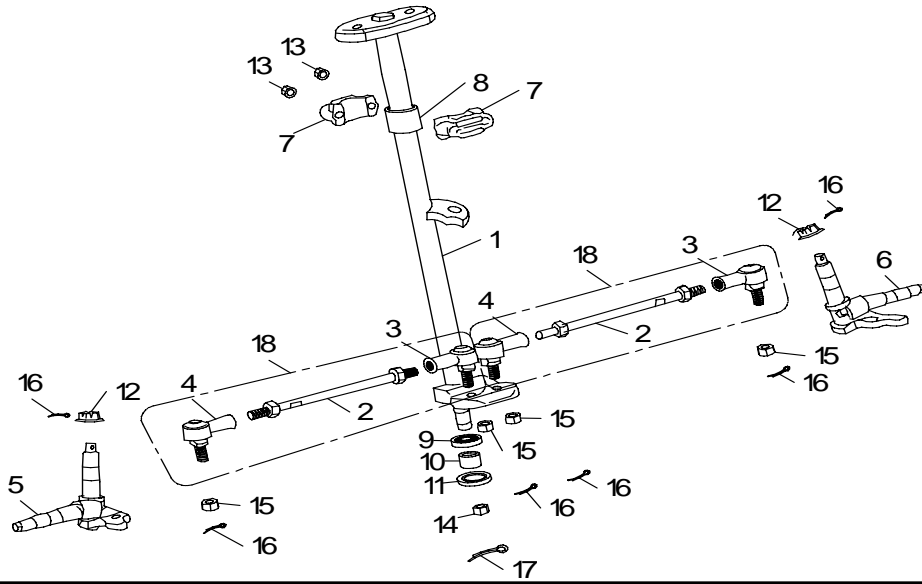

F-12
Rear Axle, Sprocket

DRX 50 Only Parts Book

Item	Part No.	Part Name		Qty	Note
1	23205-A01-040	38"	Wheel Axle, Rear	1	
1	23205-A01-070	41"	Wheel Axle, Rear	1	
2	P92110-28-36B		Hex. Acorn Nut	2	
3	23305-A01-00C	23305-A01-00A	Sprocket 35 alt # too	1	
4	23310-A01-000		Sprocket Holder, Driven	1	
5	91810-A01-000		Bolt, Hex. Washer Plate	3	
6	93103-A01-000		Spring Washer	3	
7	23300-A01-00C		Sprocket Ass'y (rear, 428-30T)	1	

DRX 50 Only Parts Book

Item	Part No.	Part Name	Qty	Note
1	52205-A01-000	Steering Shaft Ass'y	1	
2	52305-A01-100	Bolt, Stud	2	
3	52310-A01-100	Ball Joint, Left Thread	1	
4	52315-A01-100	Ball Joint, Right Thread	1	
5	52320-A01-000	Knuckle, L.	1	
6	52325-A01-000	Knuckle, R.	1	
7	52120-A01-000	Shaft Holder, Steering	2	
8	93510-A01-000	Bush, PU	1	
9	96100-183207A	Seal , Oil	1	
10	93325-A01-100	Spacer, Inner	1	
11	96100-223507A	Seal, Oil	1	
12	92141-10-14G	Cross Thread Nut	2	
13	92130-08S-14G	Nut, Insert Lock	2	
14	92130-14S-19G	Nut, Insert Lock	1	
15	92130-10S-14G	Nut, insert Lock	4	
16	94000-01620	Cotter pin	6	
17	94000-03032	Cotter pin	1	
18	52300-A02-100	Link Ass'y	2	