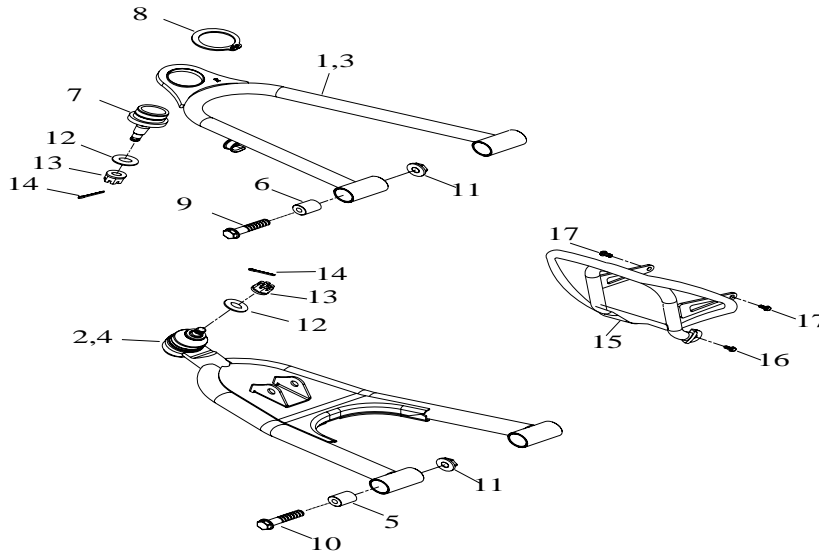

F-3

DRX 50 Only Parts Book

Awing Arm , Footrest

Item	Part No.	Part Name	Qty	Note
1	82105-A01-001	Fork, Rear	1	
2	95305-A01-000	Bushing Contain Oil	2	
3	93315-A01-000	Spacer Tube, Rear-fork	1	
4	93105-A01-100	Seal cover, swing Arm	2	
5	93210-A01-000	Rubber Sleeve	1	
6	91700-14290-19G	Bolt, Flange	1	
7	92130-14S-19G	Nut, Insert Lock	1	
8	91700-08012-12G	Hex Washer Face Bolt	8	
9	71215-A01-000	Footrest assembly	2	
10	93215-A01-000	Rubber Mate	8	

F-4

DRX 50 Only Parts Book

Bumper A Arms

Item	Part No.	Part Name	Qty	Note
1	81105-A02-000	A. Arm, Left	1	
2	93505-A01-100	Bush	4	
3	95310-A01-000	Bush, rubber Oil, Top	2	
4	95315-A01-000	Bush, Rubber oil, Bottom	2	
5	81110-A02-000	A Arm, Right	1	
6	93605-A01-000	Waterproof Rubber	2	
7	93610-A01-000	Dustproof Rubber	2	
8	91700-10048-14G	Bolt, Flange	4	
9	92130-10S-14G	Nut, insert Lock	4	
10	91805-A01-000	Grease Valve	2	
11	71211-A01-00B	Front Bumper	1	
12	91700-08012-12G	Hex Washer Face Bolt	2	
13	91750-06016-10G	Bolt ,Flange	2	
14	71235-A01-010	Rear Hand Grip	1	

F-4A
2A Arm

DRX 50 Only Parts Book

Item	Part No.	Part Name		Qty	Note
1	81105-A02-030	38"	A. Arm, Upper,Left	1	
	81105-A02-060	41"		1	
2	81106-A02-000	38"	A. Arm, Lower, Left	1	
	81106-A02-010	41"		1	
3	81110-A02-020	38"	A Arm, Upper,Right	1	
	81110-A02-030	41"		1	
4	81111-A02-000	38"	A Arm, Lower,Right	1	
	81111-A02-010	41"		1	
5	93507-082021		Bush	4	
6	93505-A01-100		Bush	4	
7	52316-A03-000		Ball Joint	2	
8	93406-STW34		Cir Clip	2	
9	91710-08035-12G		Hex Washer Face Bolt	4	
10	91700-10048-14G		Hex Washer Face Bolt	4	
11	92130-10S-14G		Nut, Insert Lock	8	
12	P93100-10517-26G		Washer,Plate	4	
13	P92140-10-14G		Cross Thread Nut	4	
14	94000-02019		Cotter pin	4	
15	71211-A01-020		Front Bumper	1	
16	91700-08012-12G		Hex Waser Face Bolt	2	
17	91750-06016-10G		Bolt ,Flange	2	