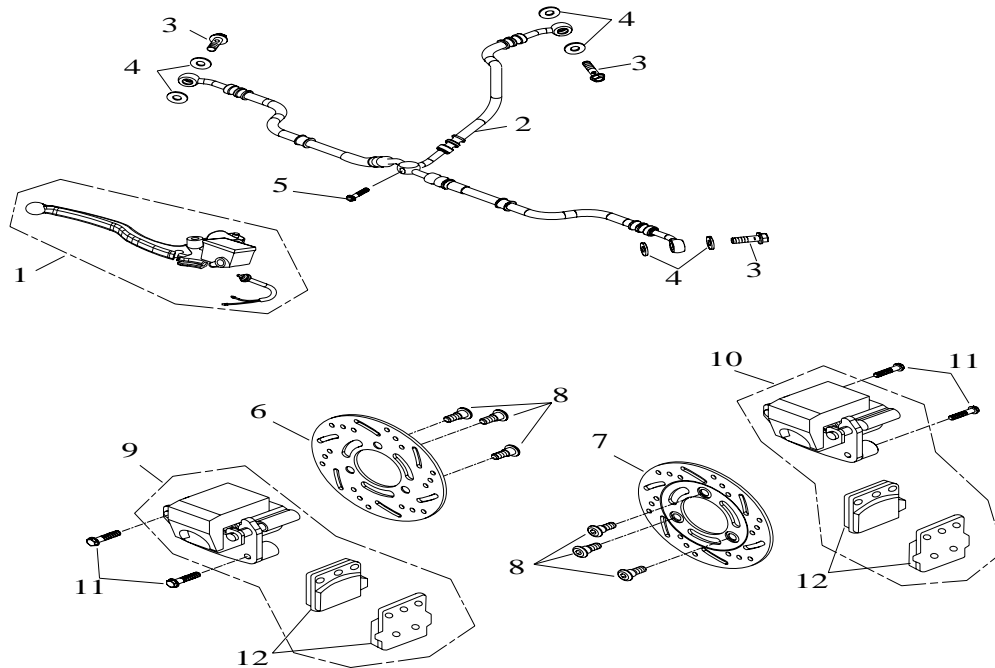

F-9B

DRX 50 Only Parts Book

Front Disk Brake

Item	Part No.		Part Name	Qty	Note
1	31460-A03-000		Lever Ass'y,Right	1	
1A	31404-A02-000	for kids	lever only both sides	2	
2	31230-A02-000	38"	Hose, Front brake	1	
2A	31230-A02-010	41"	Hose, Front brake	1	
3	91830-A01-000		Bolt, Brake Hose	3	
4	93101-A01-000		Washer, Copper	6	
5	91700-06016-10G		Hex Washer Face Bolt	1	
6	31305-A03-000		Brake Disc,Front L.	1	
7	31310-A03-000		Brack Disc,Front R.	1	
8	91831-A03-000		Bolt, Brake Disc	6	
9	31336-A03-000		Caliper Ass'y,Front Left	1	
10	31335-A03-000		Caliper Ass'y,Front Right	1	
11	P91710-08018-12G		Hex Washer Face Bolt	4	
12	31337-A03-000		Brake Pad , Disk Brake	2