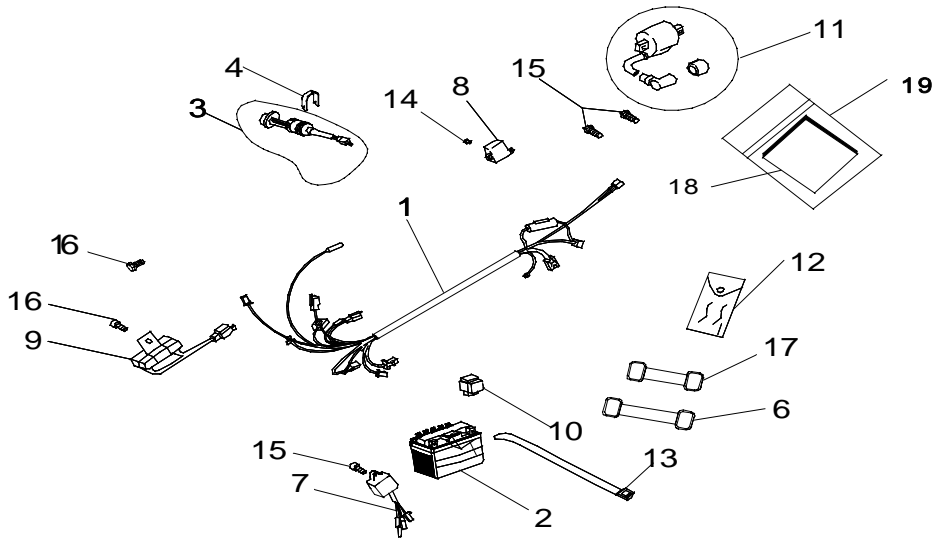

DRX 50 Only Parts Book

Item	Part No.	Part Name	Qty	Note
1	63100-A01-002	Main Wire Assy	1	
2	63205-A01-00A	Battery	1	
3	61105-A01-001	Main Switch	1	
4	61107-A01-000	Clip, Main Switch	1	
5	91732-06015G	Bolt	1	
6	83110-A01-000	Rubber Band, Tool Bag	1	
7	61115-A01-010	C.D.I Unit	1	
8	61120-A01-000	Rectifier & Regulator	1	
9	61125-A01-100	Resistor	1	
10	61130-A01-100	Starter Relay	1	
11	61109-A01-000	Ignition Coil	1	
12	72105-A01-000	Tool Bag	12	
13	93705-A01-000	Strap	2	
14	91740-05012G	Bolt, Pan Phillips	3	
15	91700-06016-10G	Hex Washer Face Bolt	2	
16	91700-06012-10G	Hex. Bolt, Flange	1	
17	83105-A01-010	Rubber Band, Battery	1	
18	72117-A01-010	Owner manual	2	
19	97810-A01-000	Bag for Manual