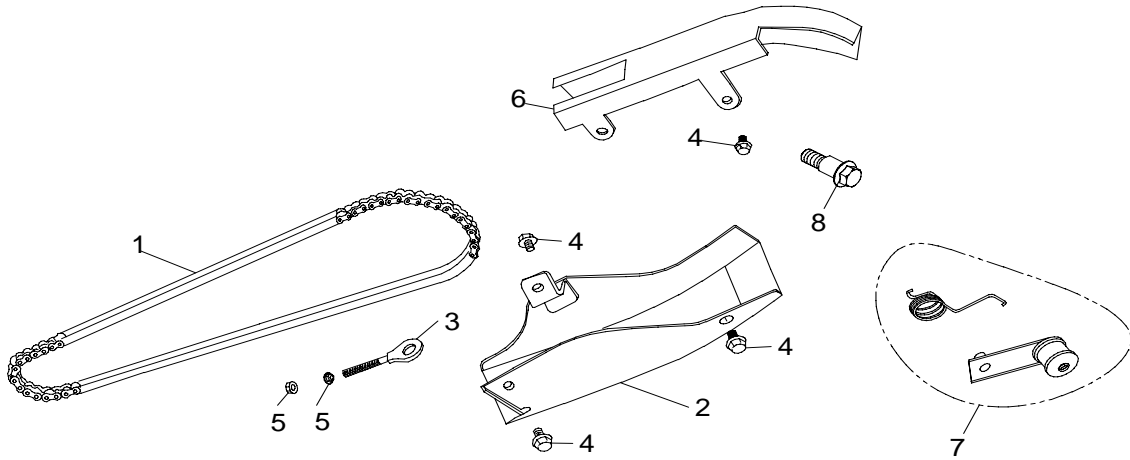

F-13
Chain, Guard

Item	Part No.	Part Name		Qty	Note
1	23315-A01-100		Chain	1	
2	71225-A01-000		Guard, Bottom, Chain	1	
3	91815-A01-010		Adjuster, Chain m8	2	
4	91700-08012-12G		Hex Washer Face Bolt	5	
5	92130-08S-14G		Nut, Flange	4	
6	71230-A01-100		Guard, Top, Chain	1	
7	23320-A01-001		Bracket, Chain	1	
8	91823-A01-000		Hex Washer Ladder Bolt	1