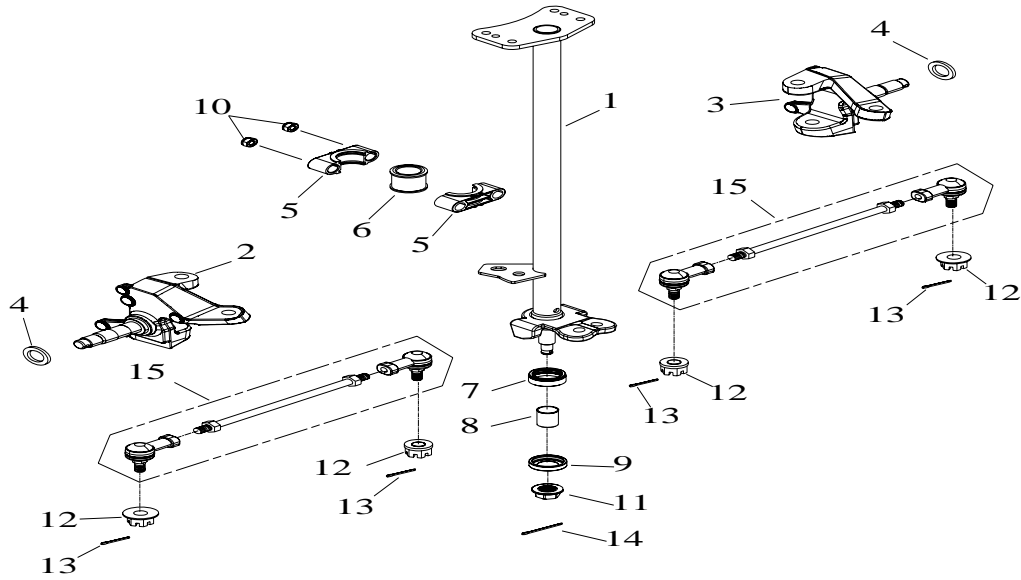

DRX 50 Only Parts Book

Item	Part No.	Part Name	Qty	Note
1	52205-A01-000	Steering Shaft Ass'y	1	
2	52305-A01-100	Bolt, Stud	2	
3	52310-A01-100	Ball Joint, Left Thread	1	
4	52315-A01-100	Ball Joint, Right Thread	1	
5	52320-A01-000	Knuckle, L.	1	
6	52325-A01-000	Knuckle, R.	1	
7	52120-A01-000	Shaft Holder, Steering	2	
8	93510-A01-000	Bush, PU	1	
9	96100-183207A	Seal , Oil	1	
10	93325-A01-100	Spacer, Inner	1	
11	96100-223507A	Seal, Oil	1	
12	92141-10-14G	Cross Thread Nut	2	
13	92130-08S-14G	Nut, Insert Lock	2	
14	92130-14S-19G	Nut, Insert Lock	1	
15	92130-10S-14G	Nut, insert Lock	4	
16	94000-01620	Cotter pin	6	
17	94000-03032	Cotter pin	1	
18	52300-A02-100	Link Ass'y	2	

F-14

DRX 50 Only Parts Book

Steering, Shaft, Link 2 A ARM

Item	Part No.	Part Name	Qty	Note
1	52205-A01-020	38" Steering Shaft Ass'y	1	
2	52320-A03-000	38" Knuckle, L.	1	
3	52325-A03-000	38" Knuckle, R.	1	
4	P93107-21228-10	38" Washer, Plain	2	
		41" Bolt, Stud	2	
5	52120-A01-000	Shaft Holder, Steering	2	
6	93510-A01-000	Bush, PU	1	
7	96100-183207A	Seal, Oil	1	
8	93325-A01-100	Spacer, Inner	1	
9	96100-223507A	Seal, Oil	1	
10	92130-08S-14G	Nut, Insert Lock	2	
11	92130-14S-19G	Nut, Insert Lock	1	
12	92130-10S-14G	38" Nut, Insert Lock	4	
13	94000-01620	Cotter pin	4	
14	94000-03032	Cotter pin	1	
15	52300-A02-010	38" Link Ass'y	2	
15	52300-A02-020	41" Link Ass'y		